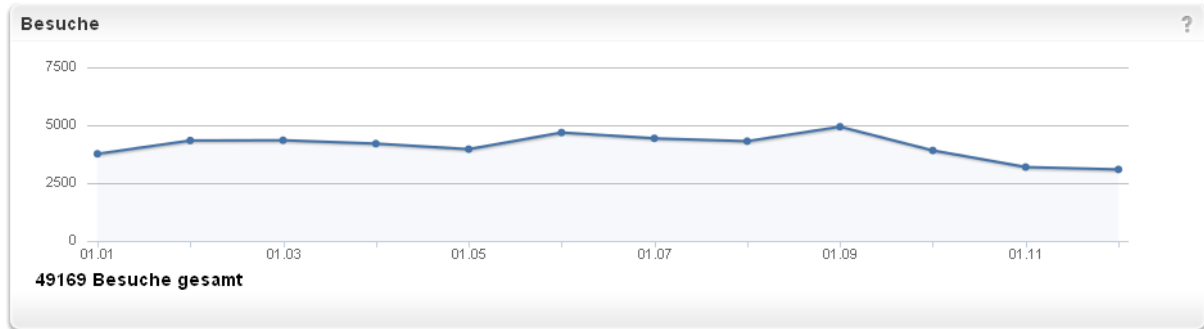

## Statistik für das Jahr 2011 der Homepage-Besuche der Kirchengemeinde

Liebe Besucherinnen und Besucher der Kirchengemeinde,

als Administrator der Internetpräsenz darf ich Ihnen heute die Statistik für das abgelaufene Kalenderjahr präsentieren. Das Presbyterium kann sich über eine Gesamtbesucherzahl von **49169** freuen. Im September war mit **4933 Besuchen** die höchste Besucherfrequenz.