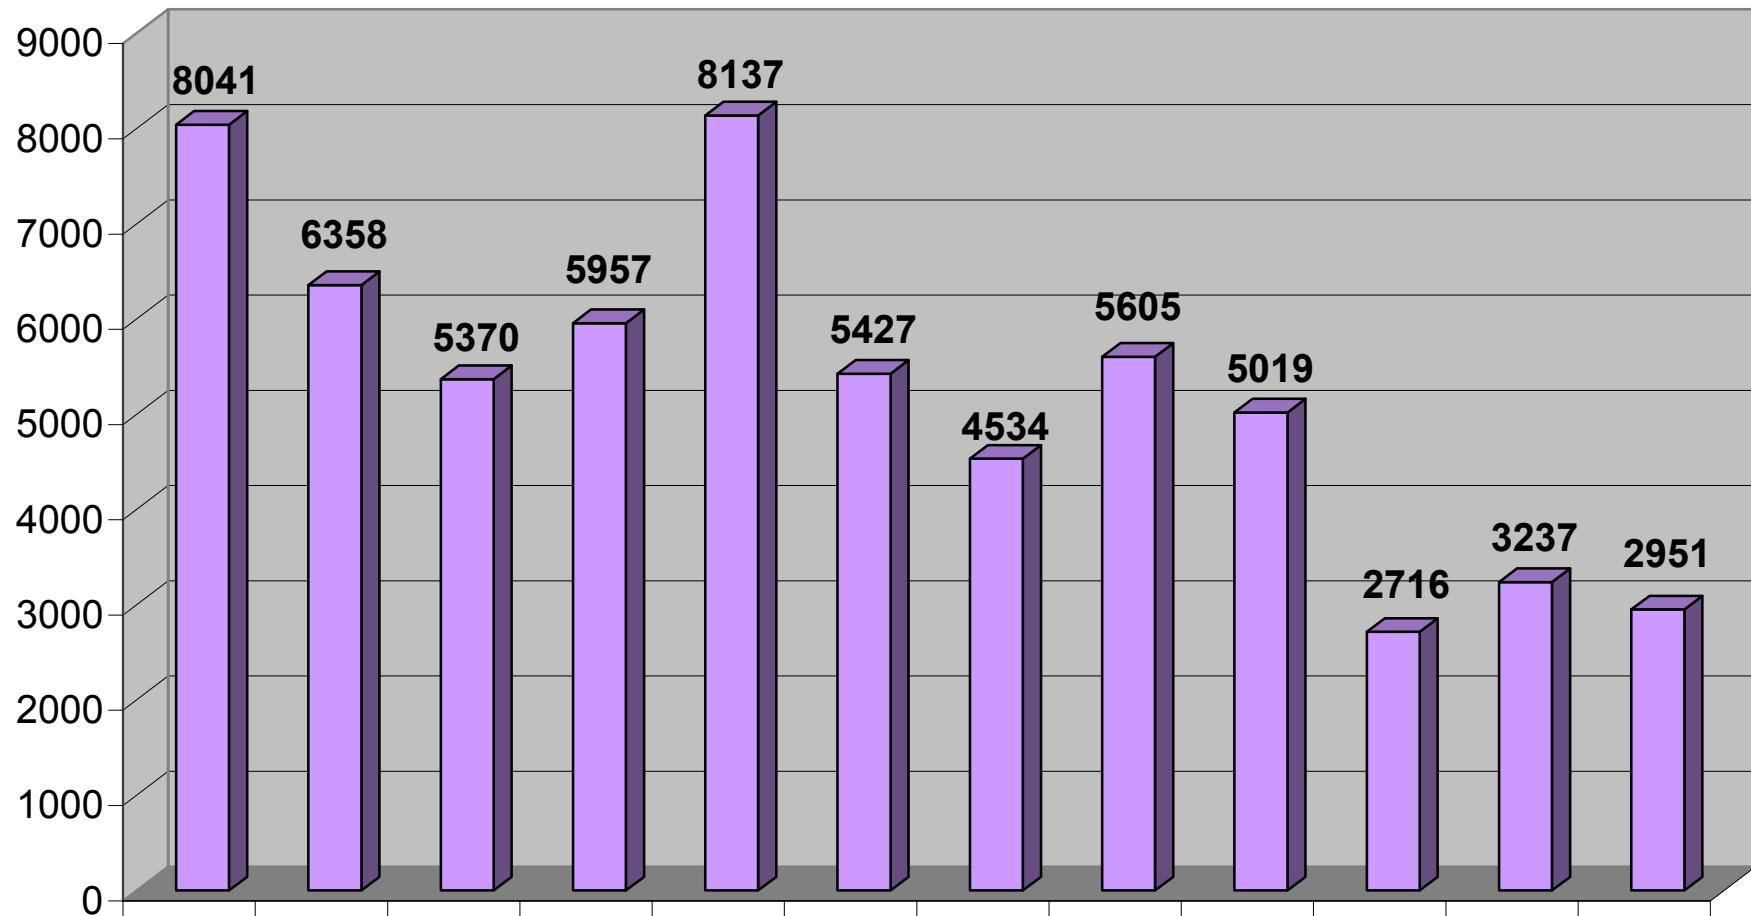

## Besucher Homepage 2010 (Insgesamt: 63352 Besucher)

■ Anzahl	8041	6358	5370	5957	8137	5427	4534	5605	5019	2716	3237	2951
----------	------	------	------	------	------	------	------	------	------	------	------	------